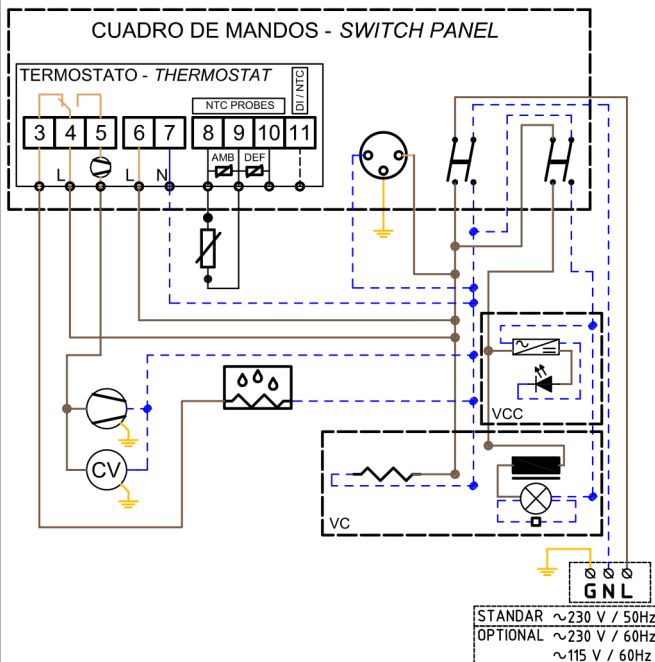

ESQUEMA ELÉCTRICO - ELECTRICAL SCHEMATIC

Modelo / Model: VC / VCC

Enchufe
Plug

Interruptor
Switch

Sonda
Probe

Compresor
Compressor

Ventilador Cond.
Condenser Fan

Transformador
Transformer

Resistencia Descarga
Defrost resistance

Resistencia
Heat resistance

Reactancia
Reactance

Iluminación
Lamp

Luz led
Led Light